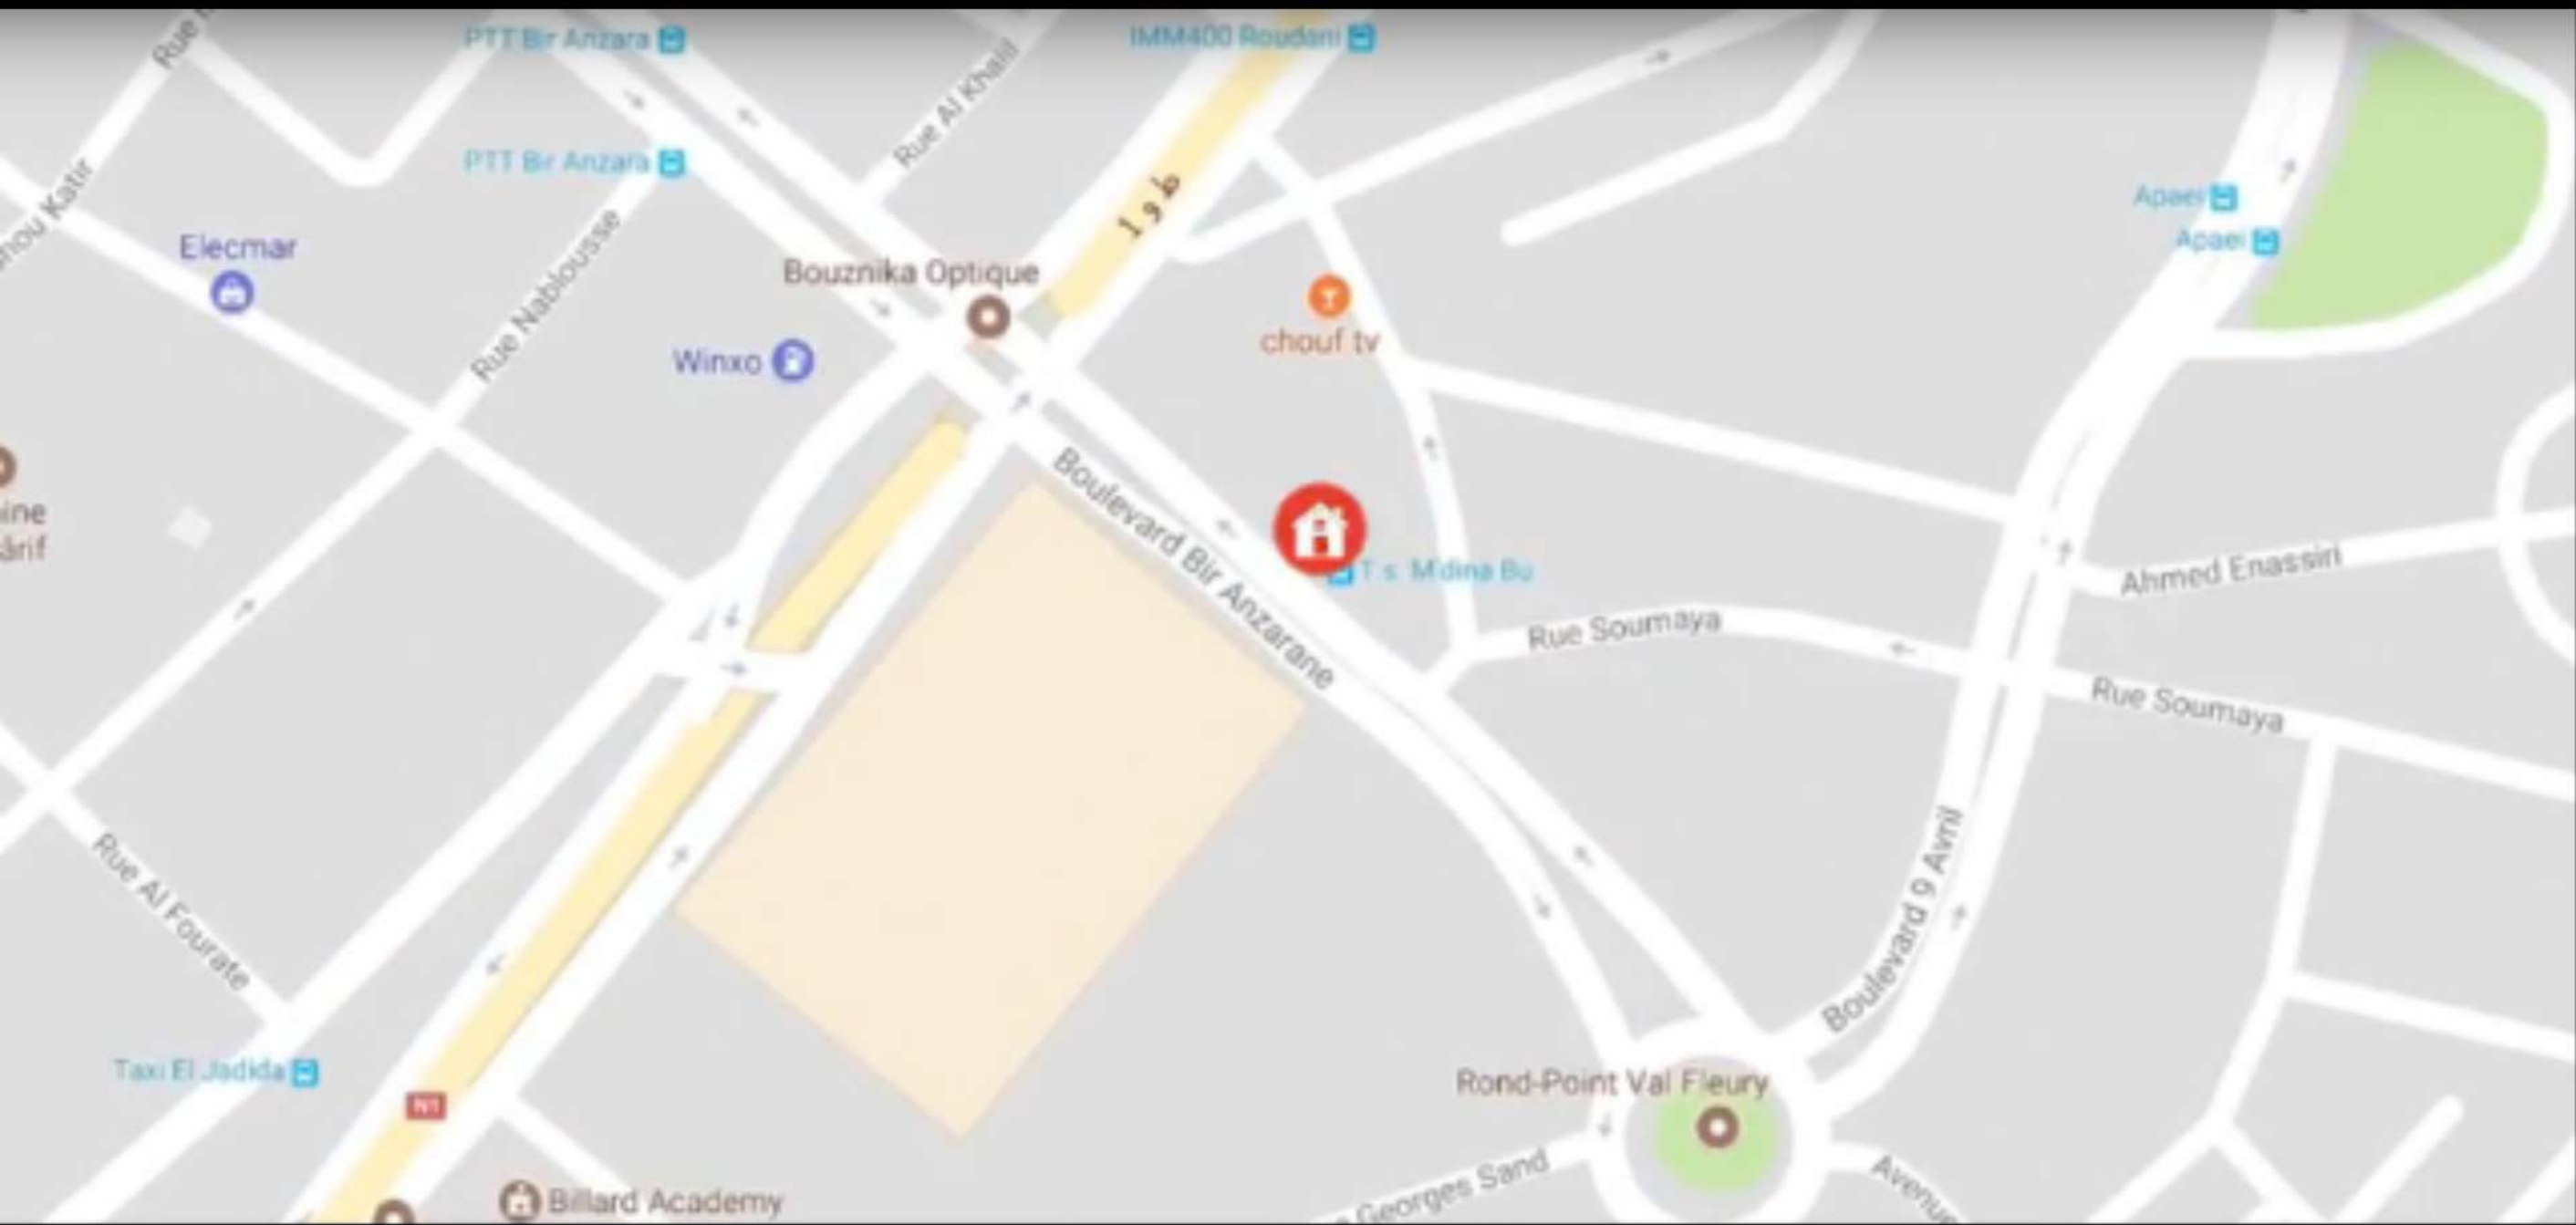

CESSION DE BAIL COMMERCIAL

31 BLV BIR ANZARANE - R.D.C

MAÂRIF

← BOULEVARD  
BIR ANZARANE →

LOCAL DE  
110 M2

3 MEZZANINES  
DE 50 M2

PTT Bir Anzara

IMM400 Roudani

Ahmed Enassiri

Boulevard Bir Anzarane

Rue Soumaya

Rue Soumaya

Boulevard 9 Avril

Rue Al Fourate

Taxi El Jadida

Rond-Point Val Fleury

Billard Academy

Georges Sand

Avenue

196

À 50 M.

\* DU TUNNEL

ET

\* DU CROISEMENT ENTRE LES ARTÈRES :

BIR ANZARANE, BRAHIM ROUDANI ET YACOUB EL MANSOUR

EN FACE :

\*DU SIÈGE DE M'DINA BUS

ET

\*DU TERMINUS DES BUS

90 - 19 - 47 - 100  
97 - 17 - 97B

BOULEVARD  
BIR ANZARANE

POUR PLUS D'INFORMATIONS: