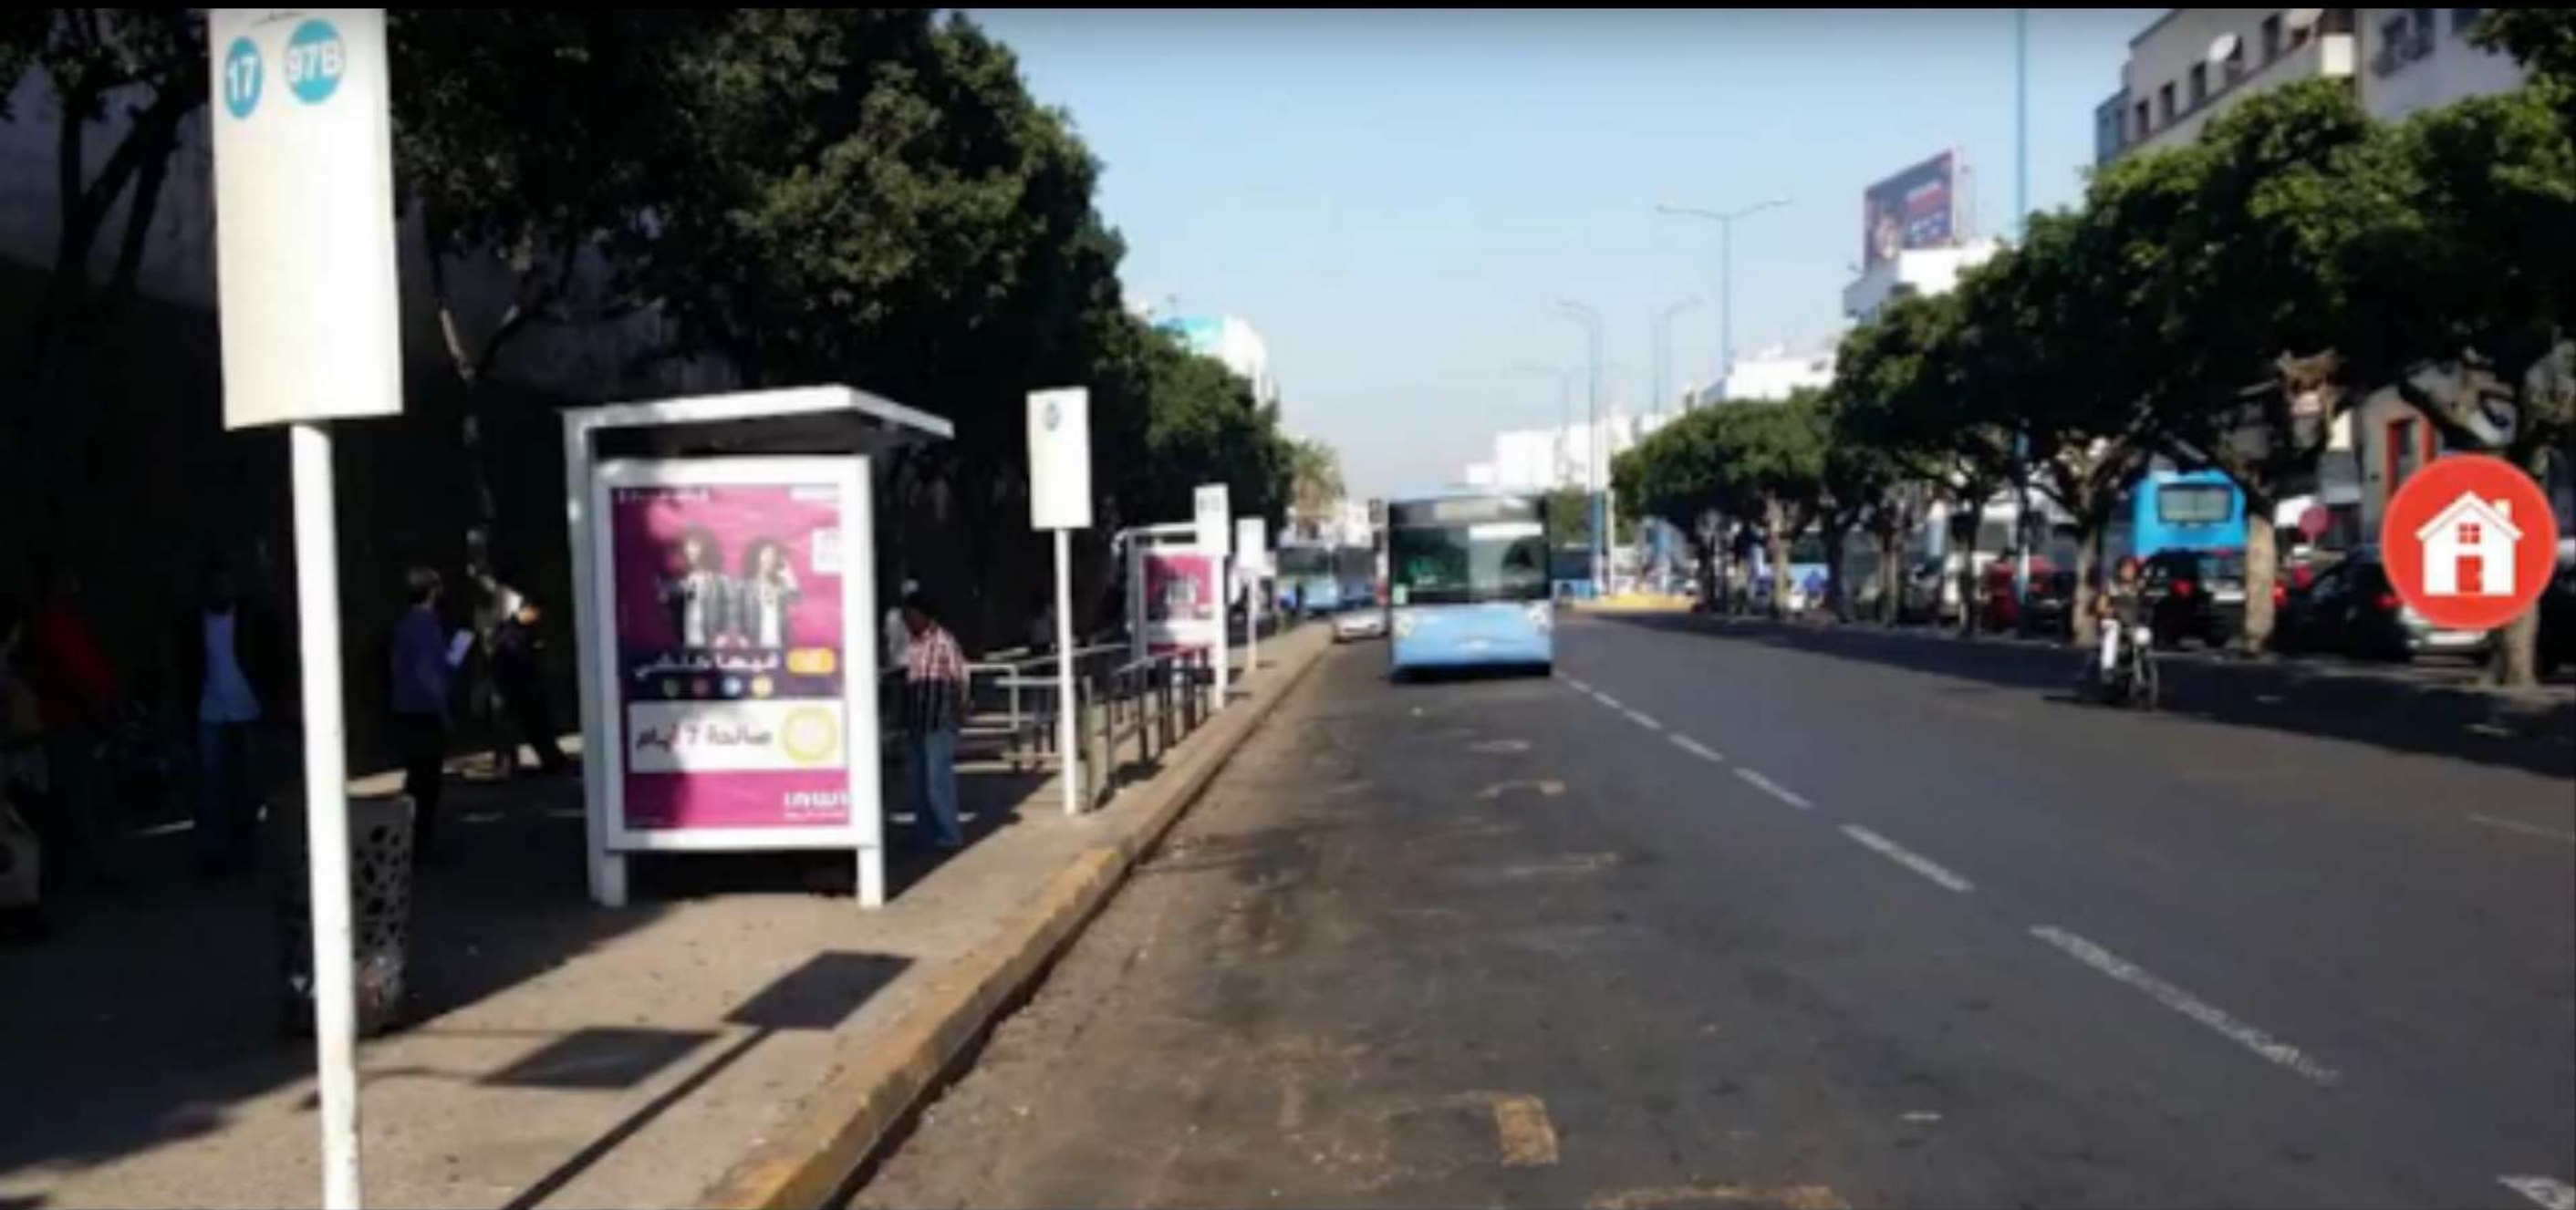

BIR ANZARANE, BRAHIM ROUDANI ET YACOUB EL MANSOUR

EN FACE :

\*DU SIÈGE DE M'DINA BUS

ET

\*DU TERMINUS DES BUS

90 - 19 - 47 - 100  
97 - 17 - 97B

BOULEVARD  
BIR ANZARANE

POUR PLUS D'INFORMATIONS: