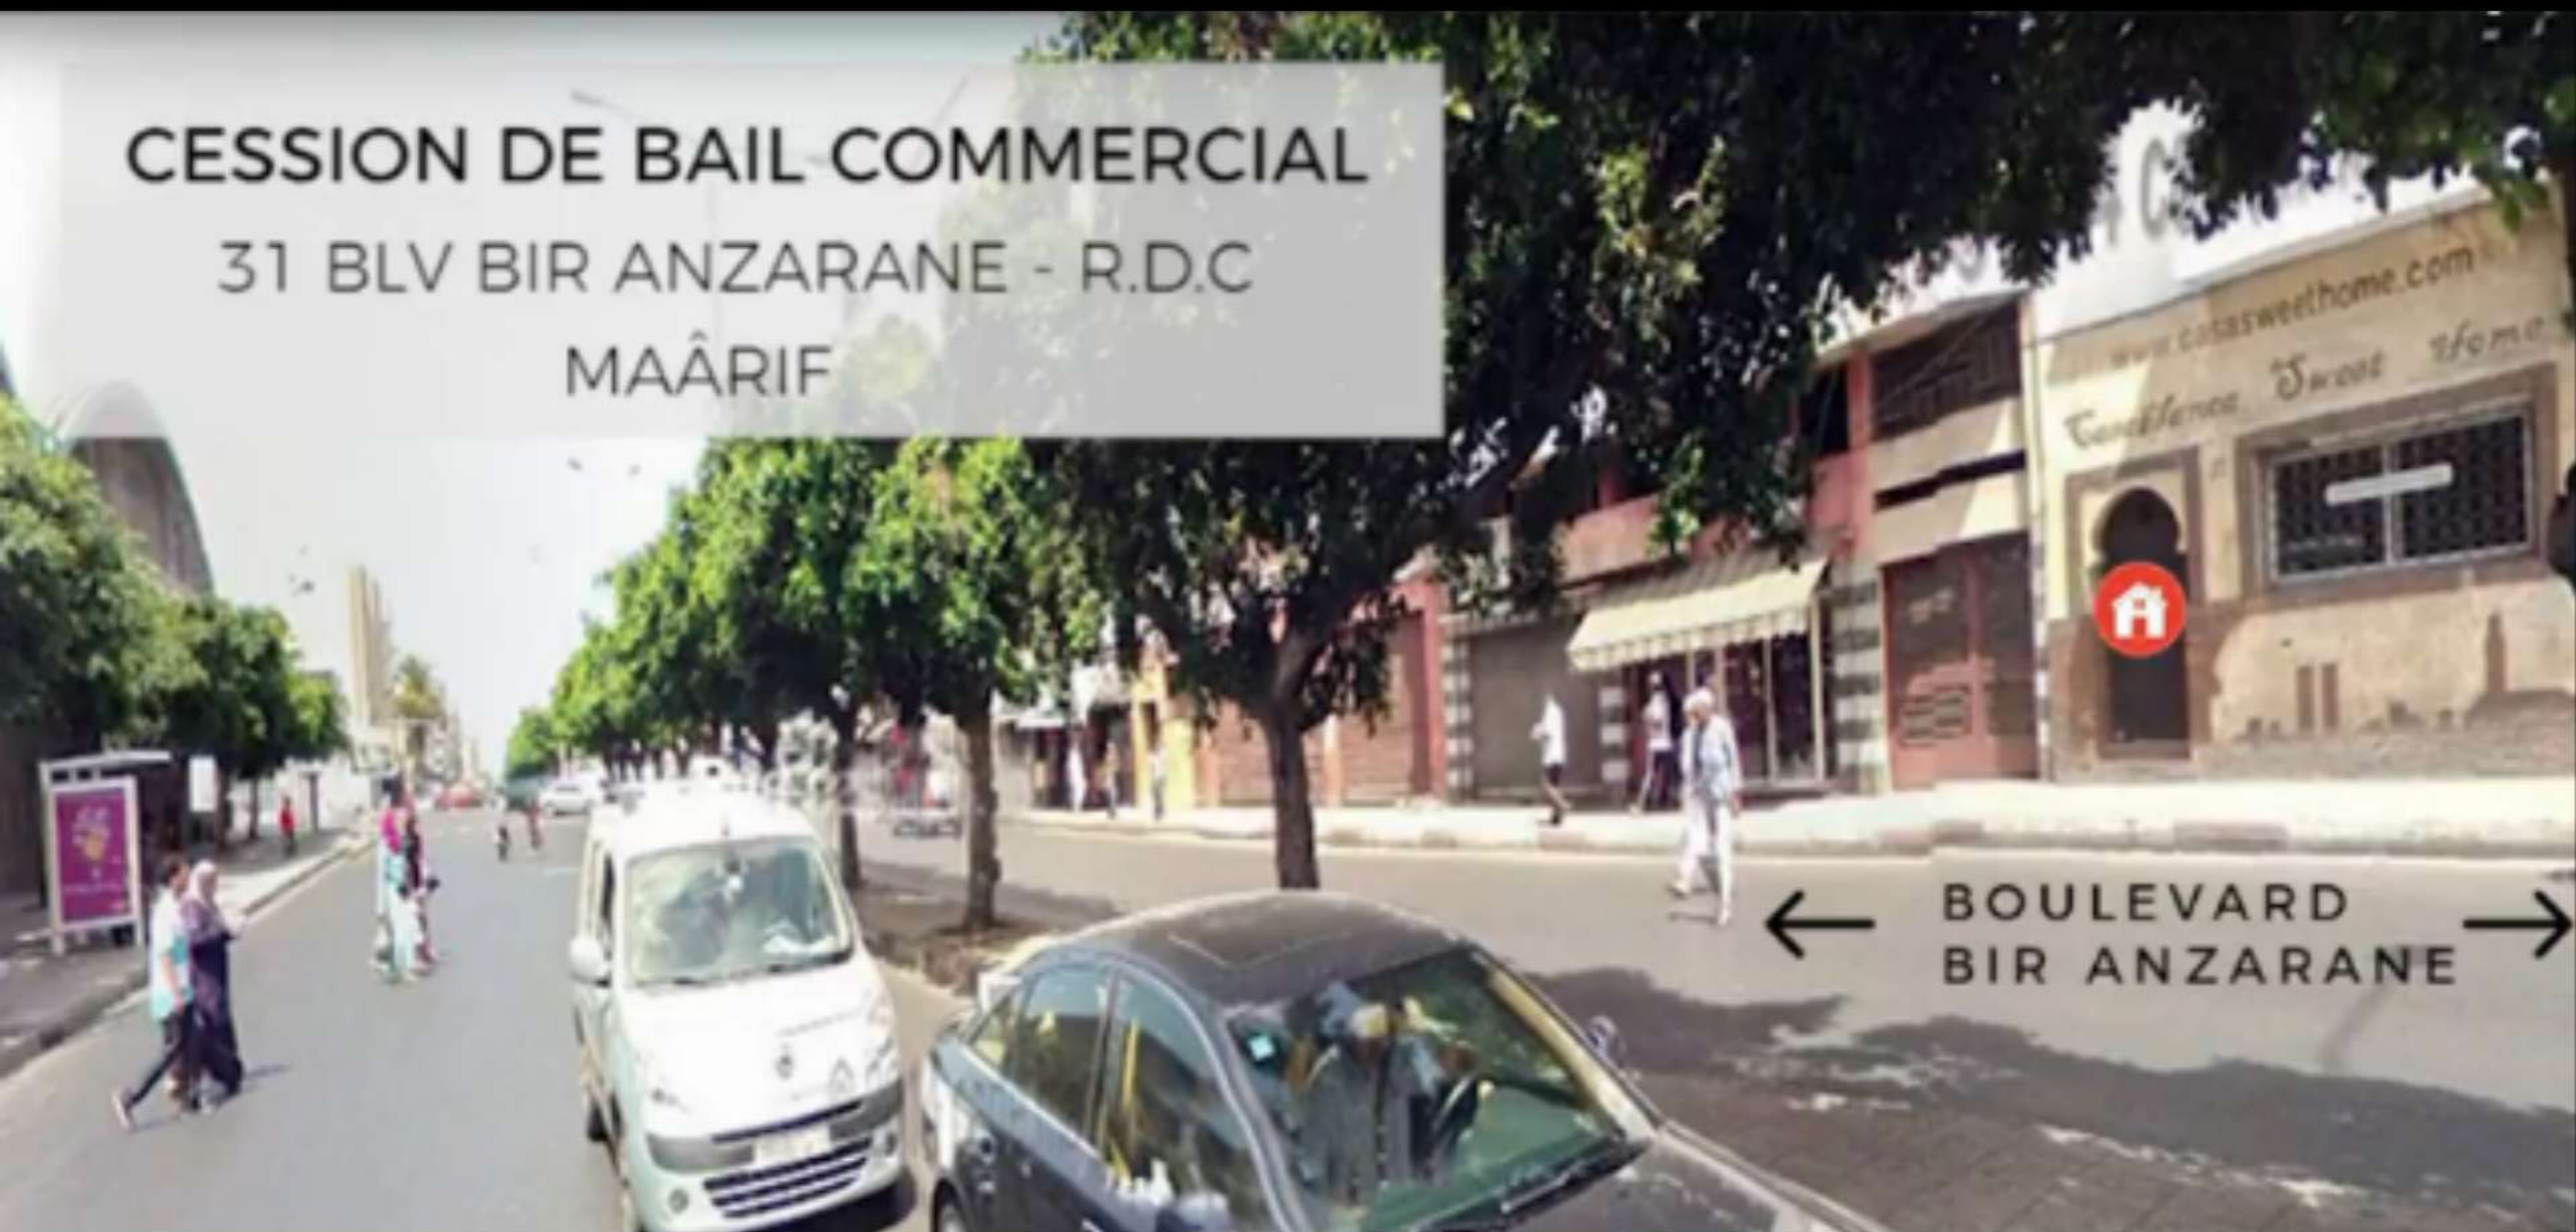

CESSION DE BAIL COMMERCIAL

31 BLV BIR ANZARANE - R.D.C

MAÂRIF

← BOULEVARD  
BIR ANZARANE →

LOCAL DE  
110 M2

3 MEZZANINES  
DE 50 M2

PTT Bir Anzara

IMM400 Roudani

Ahmed Enassiri

Boulevard Bir Anzarane

Rue Soumaya

Rue Soumaya

Boulevard 9 Avril

Rue Al Fourate

Taxi El Jadida

Rond-Point Val Fleury